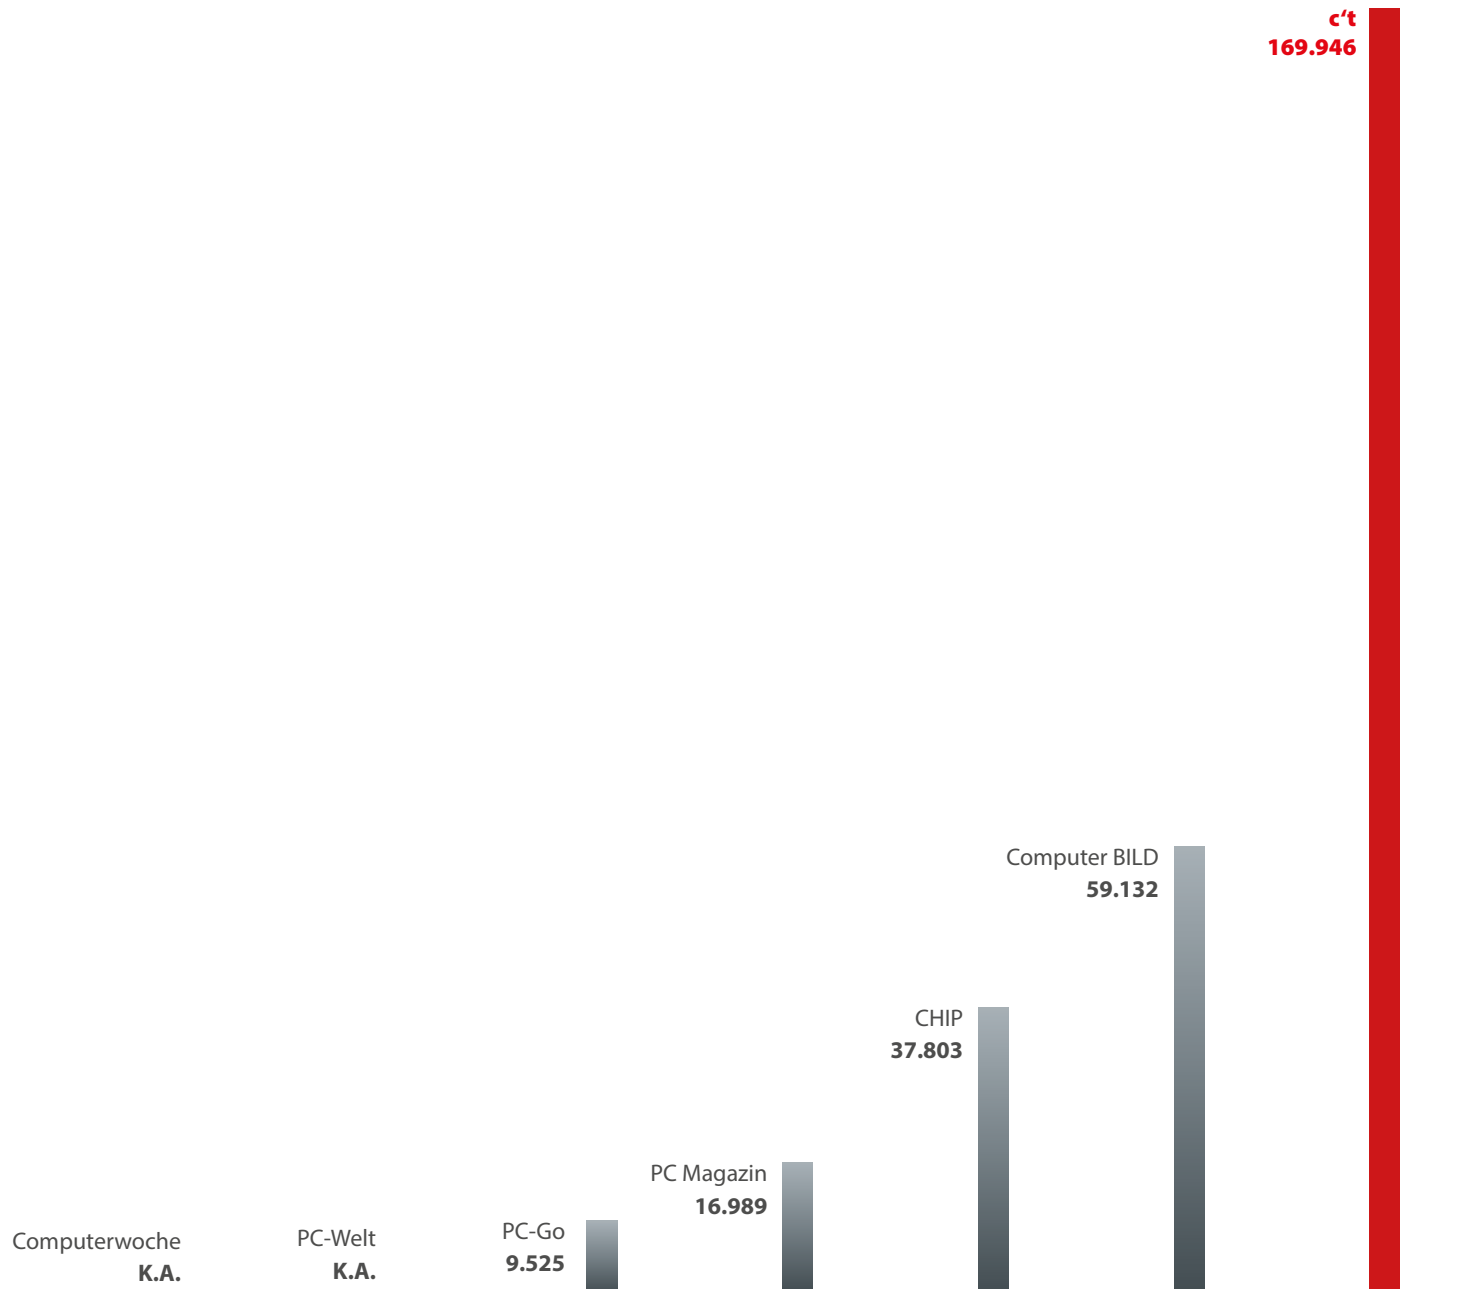

ABOS + EINZELVERKÄUFE

IVW IV/2022

	Computer- woche	PC Welt	PC-Go	PC Magazin	CHIP	Computer BILD	c't
Abonne- ment	0	0	9.525	16.989	37.803	59.132	169.946
Einzel- verkauf	0	0	5.347	3.149	10.568	27.096	15.250
Abo + EV	0	0	14.872	20.138	48.371	86.228	185.196

Quelle: IVW IV/2022; ausschließlich Abonnement und Einzelverkauf

ABONNEMENTS

IVW IV/2022

VERKAUFTE AUFLAGE

IVW IV/2022

aktuelle
Aboquote:
91%