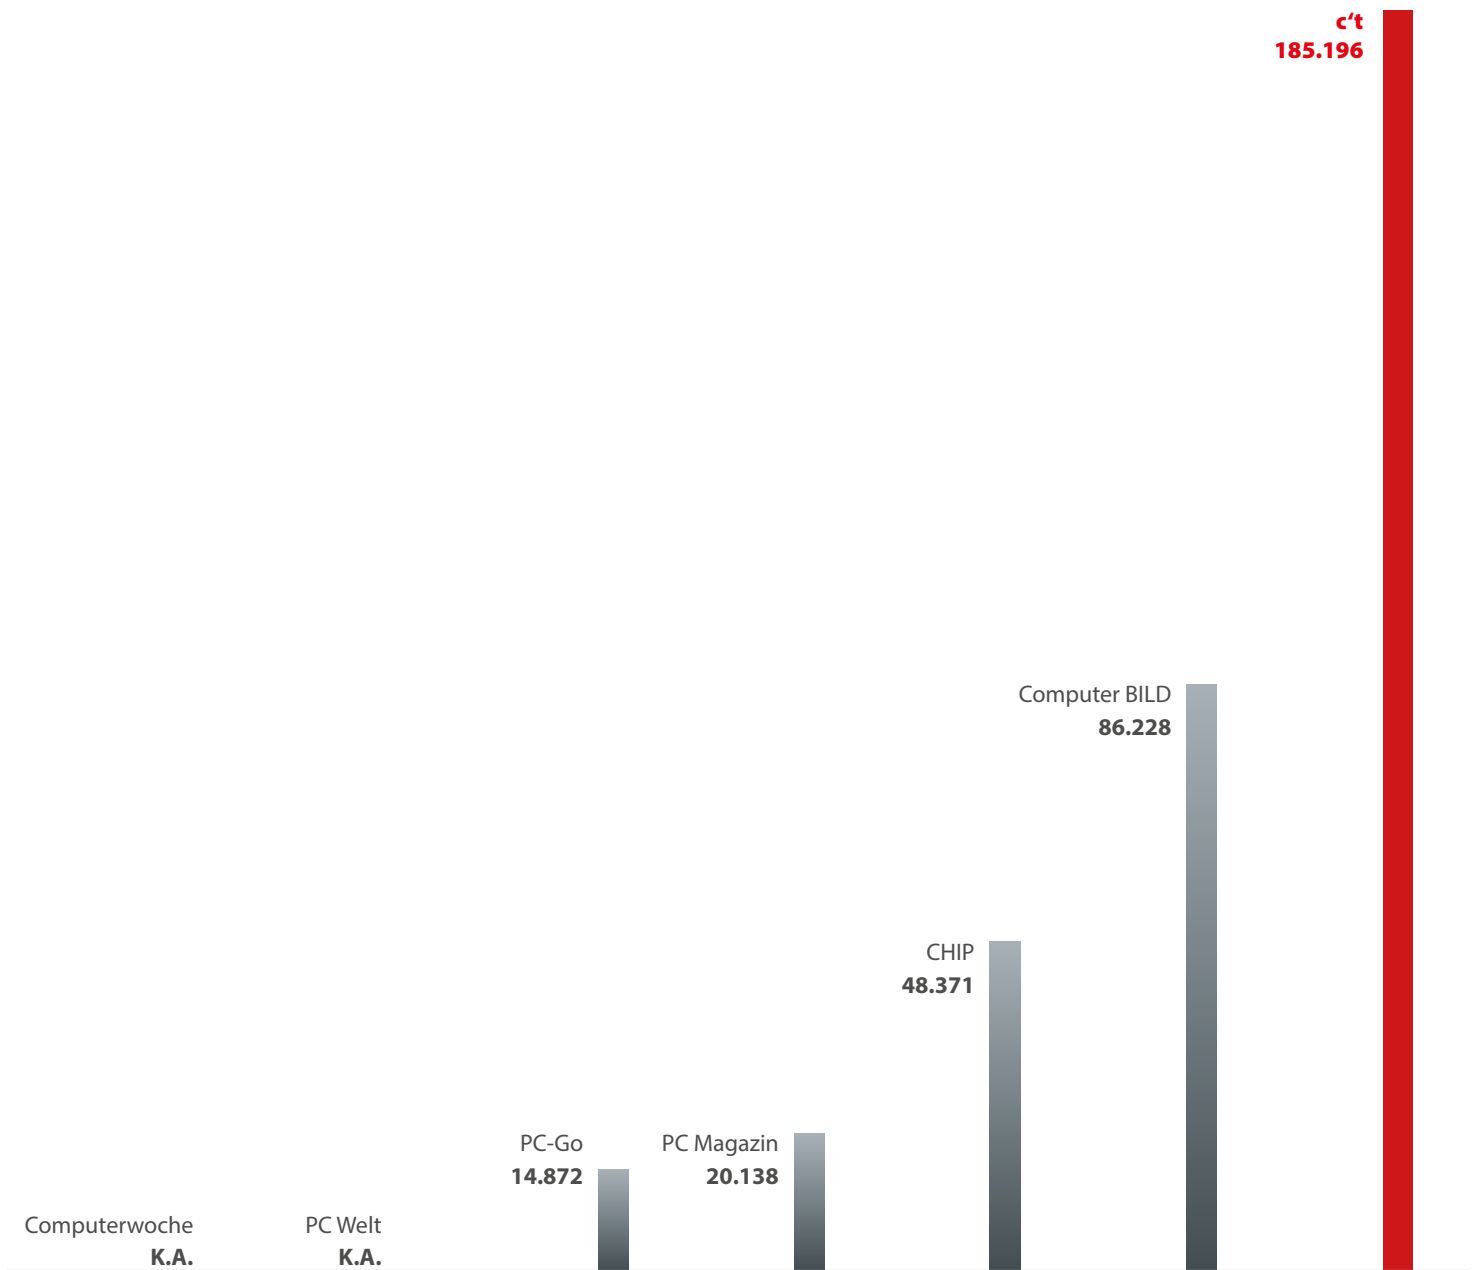

ABOS + EINZELVERKÄUFE

IVW IV/2022

	Computer- woche	PC Welt	PC-Go	PC Magazin	CHIP	Computer BILD	c't
Abonne- ment	0	0	9.525	16.989	37.803	59.132	169.946
Einzel- verkauf	0	0	5.347	3.149	10.568	27.096	15.250
Abo + EV	0	0	14.872	20.138	48.371	86.228	185.196

Quelle: IVW IV/2022; ausschließlich Abonnement und Einzelverkauf

ABONNEMENTS

IVW IV/2022

VERKAUFTE AUFLAGE

IVW IV/2022

aktuelle
Aboquote:
91%