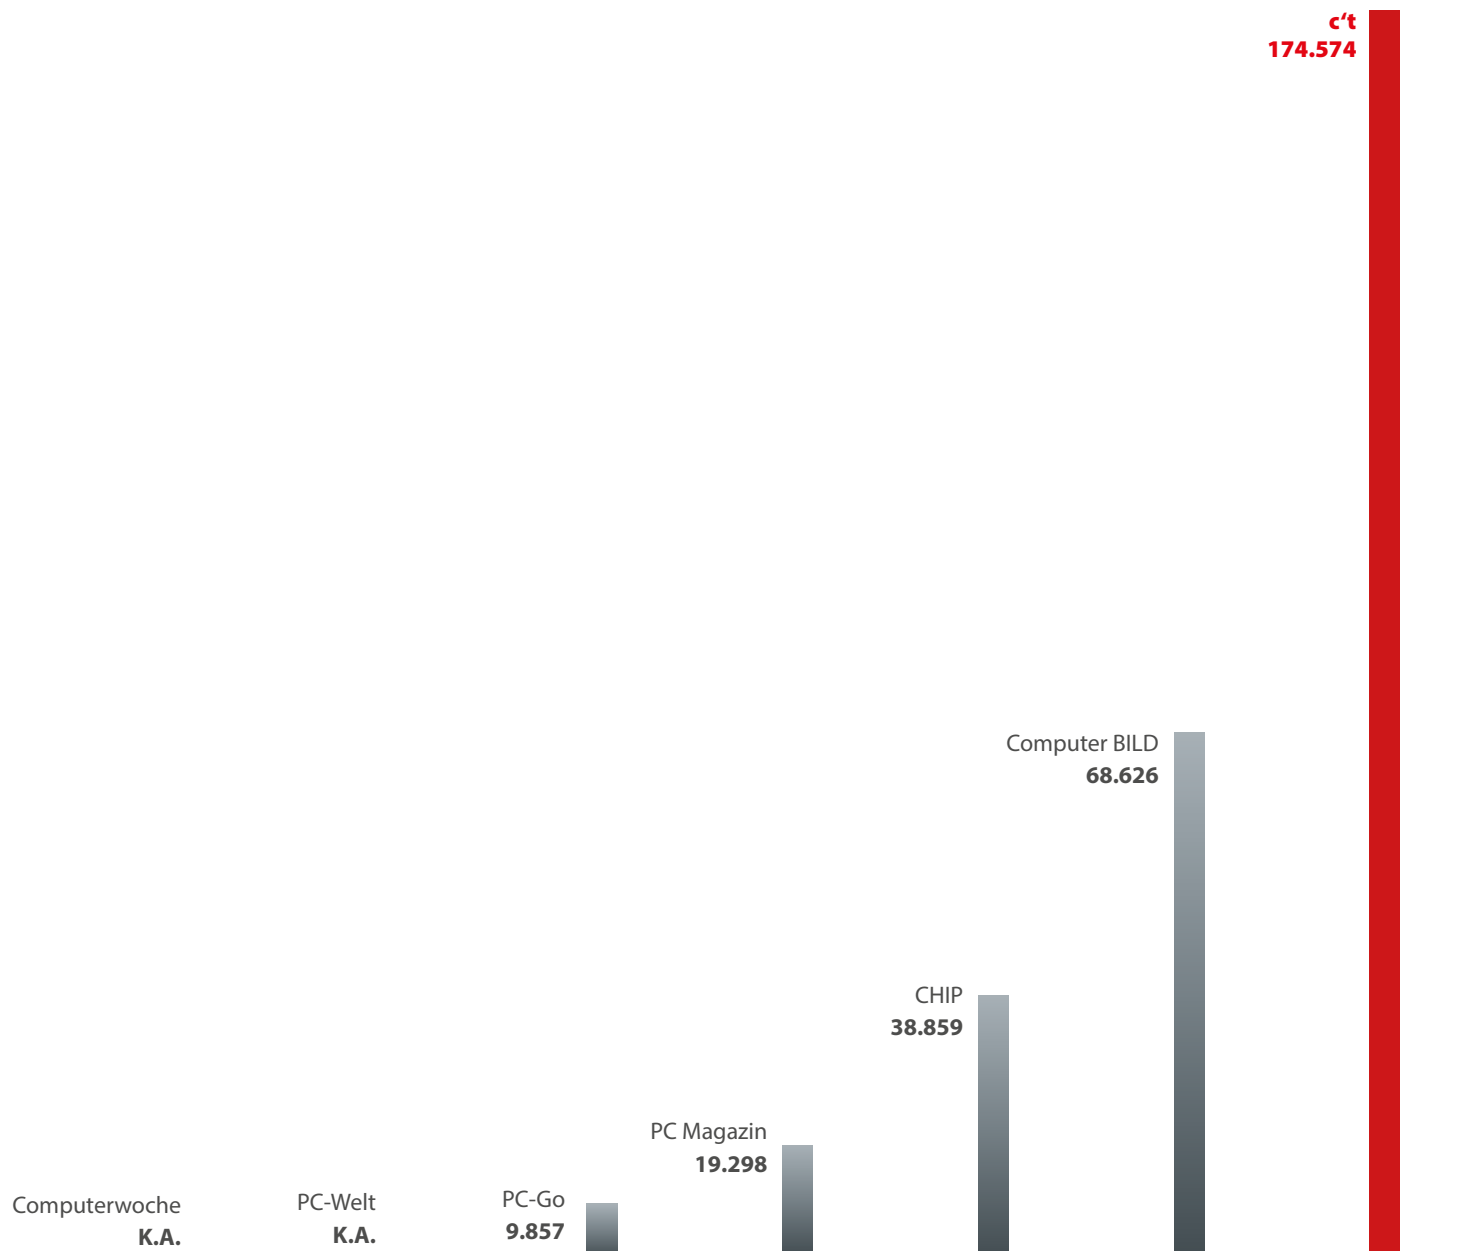

ABOS + EINZELVERKÄUFE

IVW II/2022

	Computer- woche	PC Welt	PC-Go	PC Magazin	CHIP	Computer BILD	c't
Abonne- ment	0	0	9.857	19.298	38.859	68.626	174.374
Einzel- verkauf	0	0	7.920	4.589	9.281	32.638	15.343
Abo + EV	0	0	17.777	23.887	48.140	101.264	189.917

Quelle: IVW II/2022; ausschließlich Abonnement und Einzelverkauf

ABONNEMENTS

IVW II/2022

VERKAUFTE AUFLAGE

IVW II/2022

aktuelle
Aboquote:
91%