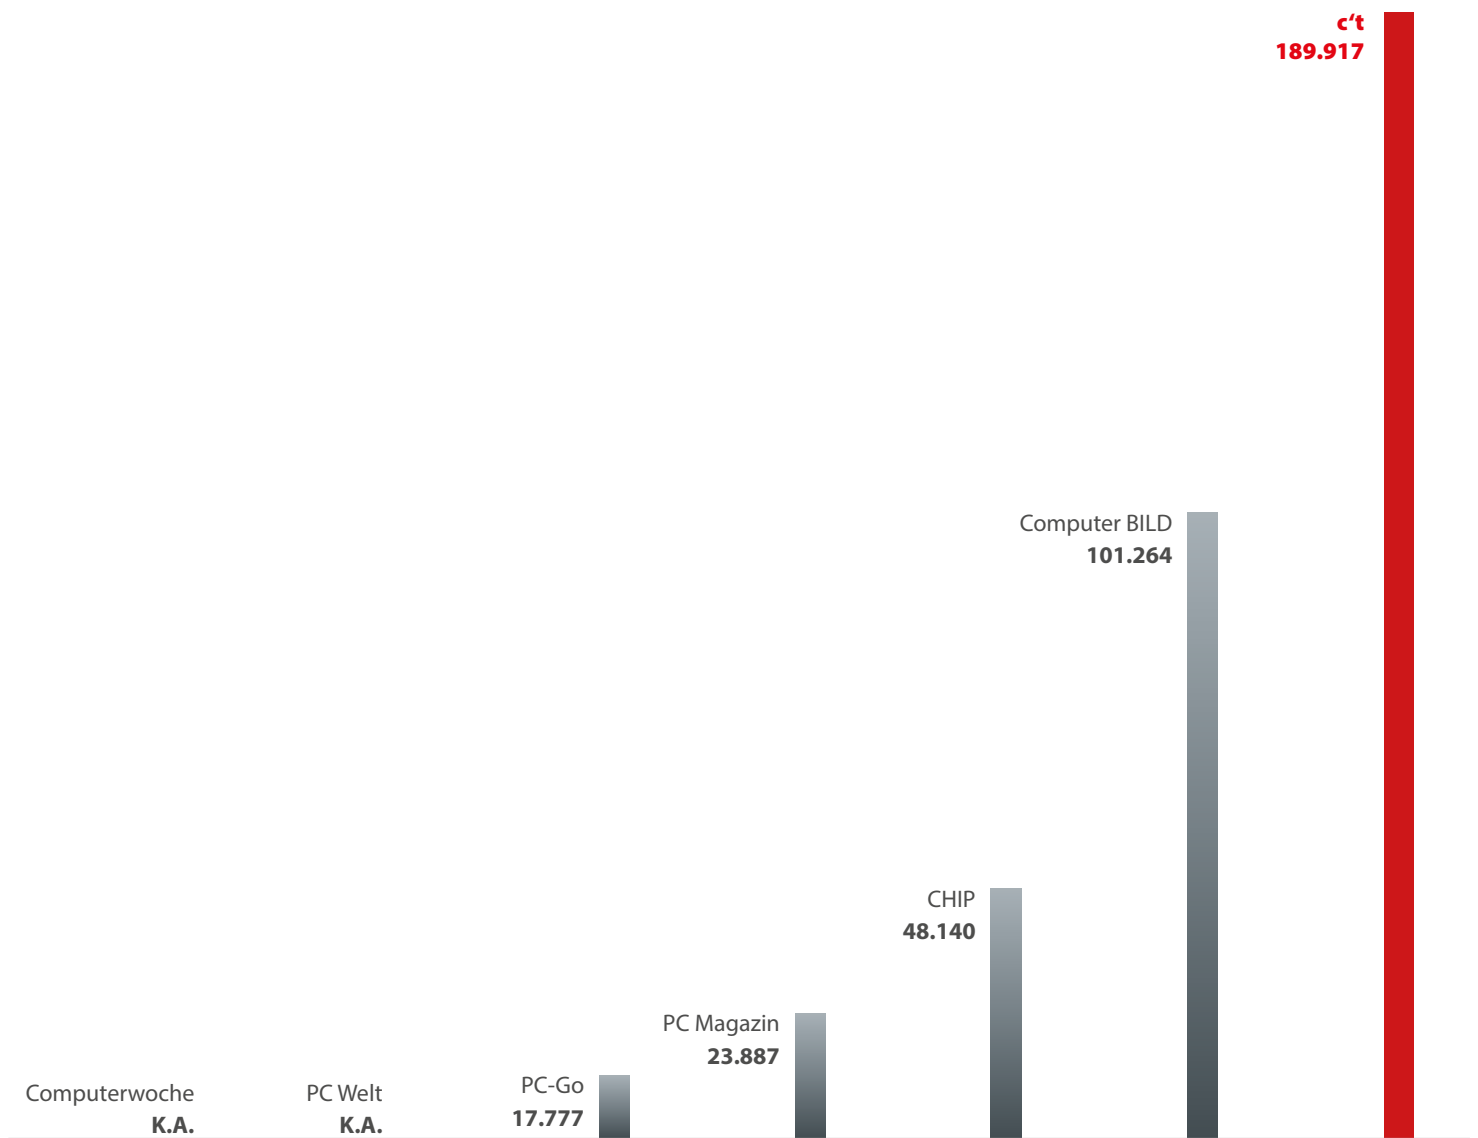

ABOS + EINZELVERKÄUFE

IVW II/2022

	Computer- woche	PC Welt	PC-Go	PC Magazin	CHIP	Computer BILD	c't
Abonne- ment	0	0	9.857	19.298	38.859	68.626	174.374
Einzel- verkauf	0	0	7.920	4.589	9.281	32.638	15.343
Abo + EV	0	0	17.777	23.887	48.140	101.264	189.917

Quelle: IVW II/2022; ausschließlich Abonnement und Einzelverkauf

ABONNEMENTS

IVW II/2022

VERKAUFTE AUFLAGE

IVW II/2022

aktuelle
Aboquote:
91%